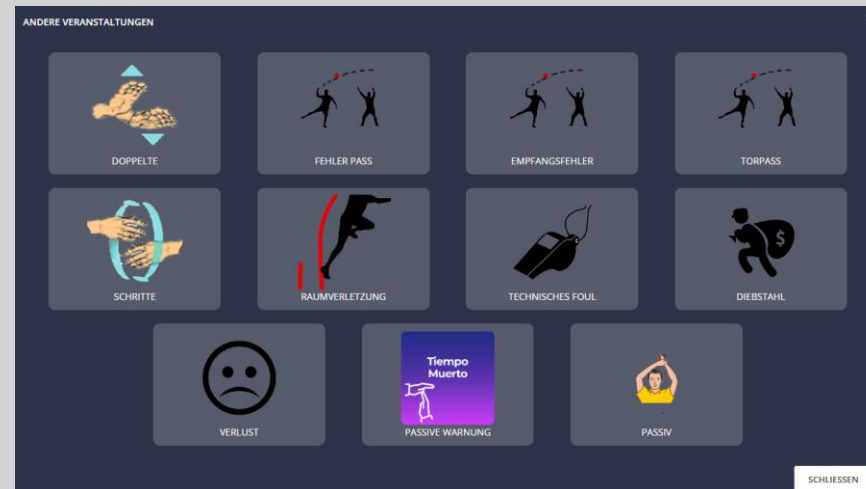

SCHLIESSEN

Mit einem Klick auf die 7-Meter Kachel öffnet sich zunächst die Maske, ob die Ausführung erfolgreich (Gol) oder nicht erfolgreich (Fehlwurf) war. Danach kann man den Schützen auswählen.

Live Spielbericht Handball 360

Die Auszeit

Nach einem Klick auf die Kachel, muss man zunächst bestätigen, dass man gewillt ist, die Uhr am Ende der Auszeit wieder zu starten. Danach klickt man unterhalb der Mannschaft auf das Vereinssymbol (was dann hoffentlich angelegt ist) und das TTO wird der Mannschaft zugeordnet.

Live Spielbericht Handball 360

Andere

Die Kachel ist für die gedacht, die besonders viel vom Spiel dokumentieren möchten.

Die Strafen

Die Handhabung der Strafen ist identisch.

Mit einem klick auf die entsprechende Kachel öffnet sich die Bearbeitungsmaske