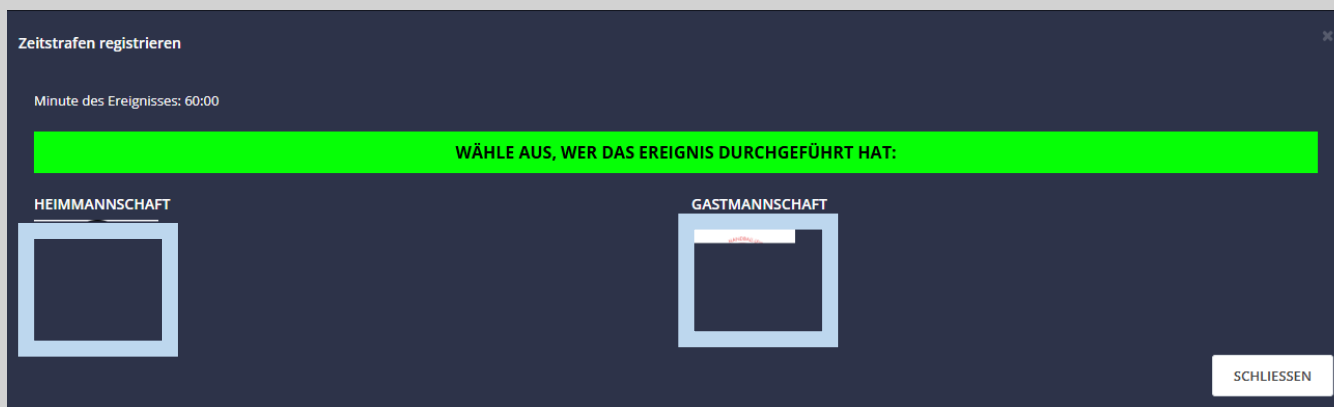

Die Auszeit

Nach einem Klick auf die Kachel, muss man zunächst bestätigen, dass man gewillt ist, die Uhr am Ende der Auszeit wieder zu starten. Danach klickt man unterhalb der Mannschaft auf das Vereinssymbol (was dann hoffentlich angelegt ist) und das TTO wird der Mannschaft zugeordnet.