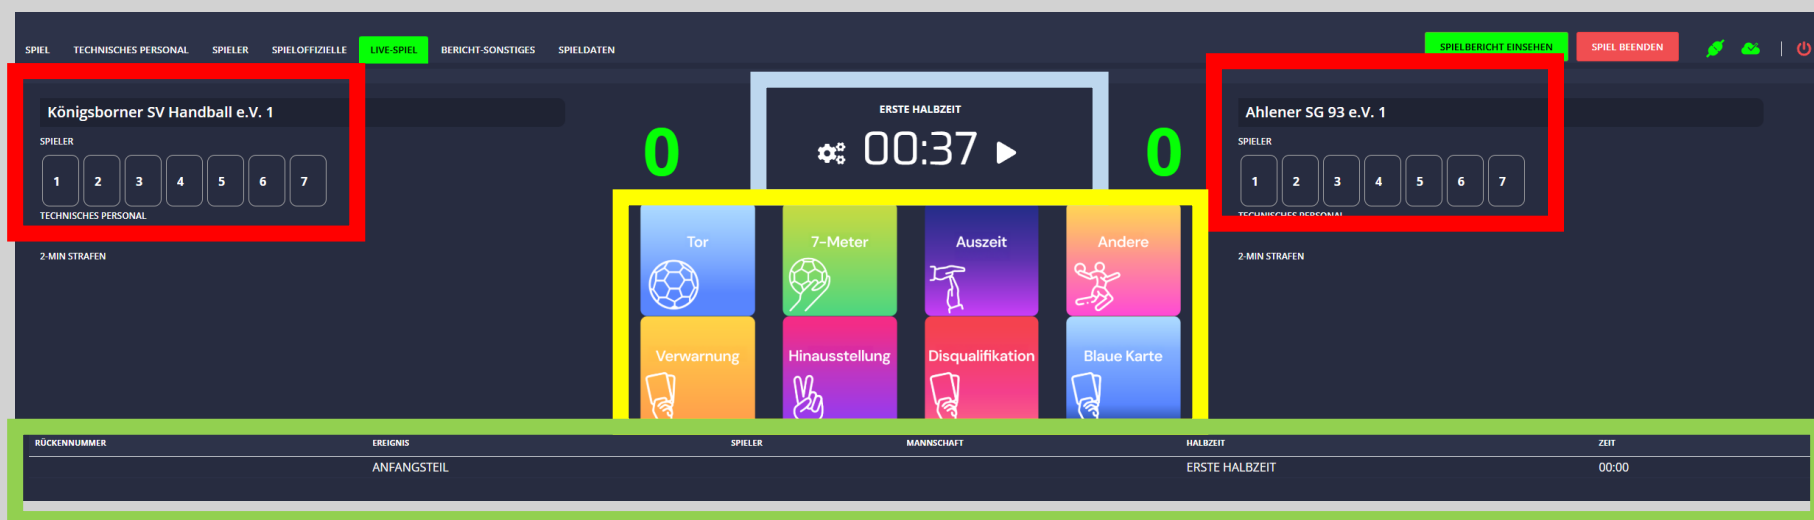

Live Spielbericht Handball 360

Die Maske „Live Spiel“ ist der eigentliche Arbeitsbereich des Sekretärs und quasi selbsterklärend.

The screenshot shows the 'Live Spiel' interface for a handball match. At the top, there is a navigation bar with tabs: SPIEL, TECHNISCHES PERSONAL, SPIELER, SPIELOFFIZIELLE, LIVE-SPIEL (highlighted in green), BERICHT-SONSTIGES, and SPIELDATEN. On the right side of the navigation bar, there are buttons for 'SPIELBERICHT EINSEHEN' (green) and 'SPIEL BEENDEN' (red), along with some system icons. The main area displays the match details: 'Königsborner SV Handball e.V. 1' on the left and 'Ahlener SG 93 e.V. 1' on the right. The score is 0-0, and the time is 00:00 in the first half (ERSTE HALBZEIT). Below the score, there are eight colored buttons representing different events: Tor (blue), 7-Meter (green), Auszeit (purple), Andere (orange), Verwarnung (yellow), Hinausstellung (pink), Disqualifikation (red), and Blaue Karte (light blue). At the bottom, there is a table header with columns: RÜCKENNUMMER, EREIGNIS, SPIELER, MANNSCHAFT, HALBZEIT, and ZEIT.

SPIELDATEN

ZUSCHAUER ANZAHL

ORDNER ANZAHL

- SPIELKLEIDUNG
- BÄLLE
- SPIELFELDAUFBAU
- SPIELAUSSWEISKONTROLLE
- HAFTMITTELBENUTZUNG (HEIM)
- HAFTMITTELBENUTZUNG (GAST)
- BERICHT SPIELAUFSICHT

Live Spielbericht Handball 360

Die Maske

Rot: Anzeige der Trikotnummern

Blau: Anzeige der Spielzeit

Gelb: Ereigniskarten

Grün: Protokoll

Live Spielbericht Handball 360

Die Spielzeit

jeweils mit einem Klick:

Blau: Start / Stopp

Rot: Korrektur der Spielzeit

Live Spielbericht Handball 360

Das Tor

Tor hinzufügen

Minute des Ereignisses: 01:36

WÄHLE AUS, WER DAS EREIGNIS DURCHGEFÜHRT HAT:

HEIMMANNSCHAFT