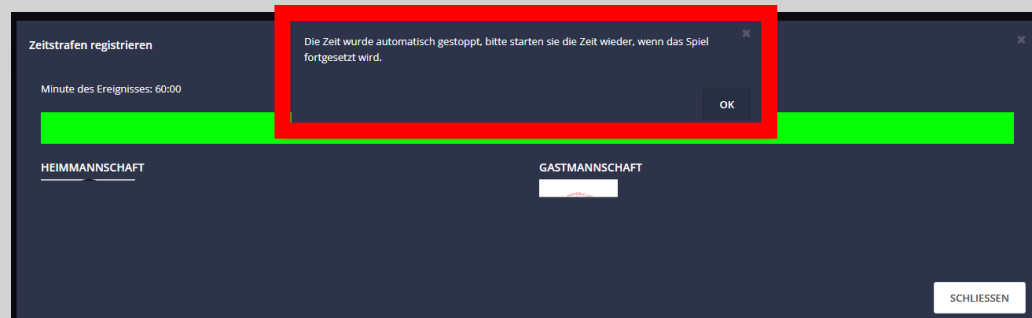

Die Auszeit

Nach einem Klick auf die Kachel, muss man zunächst bestätigen, dass man gewillt ist, die Uhr am Ende der Auszeit wieder zu starten. Danach klickt man unterhalb der Mannschaft auf das Vereinssymbol (was dann hoffentlich angelegt ist) und das TTO wird der Mannschaft zugeordnet.